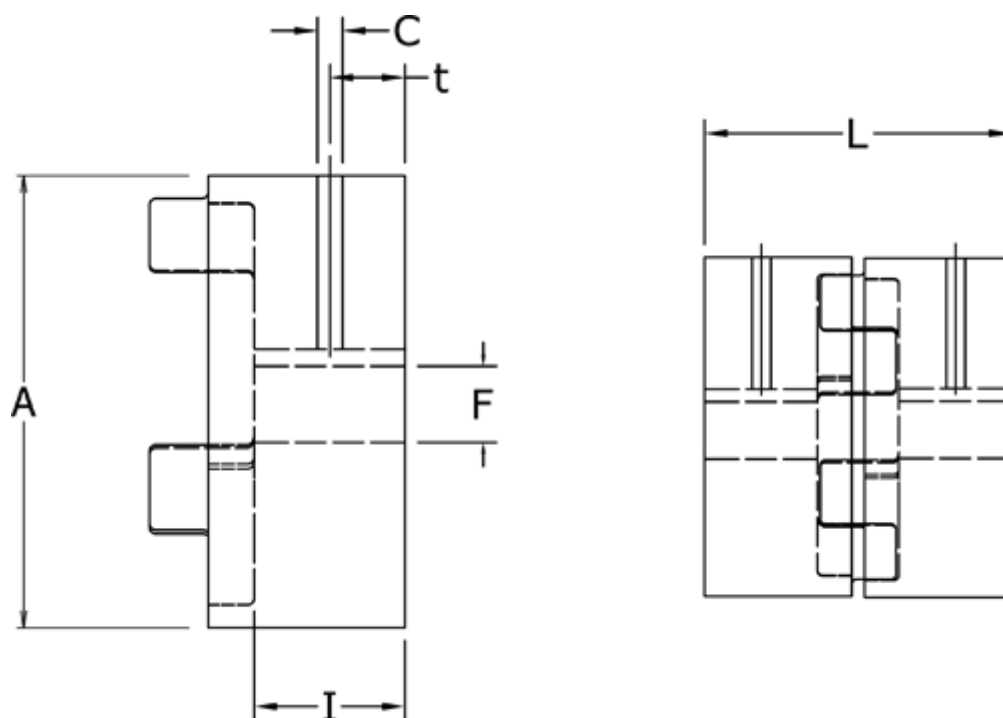

Varenummer: 3335009F009

Beskrivelse: Udboringsnav Klonex ES9  
ALU Aluminium, Boring 9H7 mm m/not & skrue

## Mål

A = 20  
C = M3  
F = 9  
I = 10  
L = 30  
t = 5.0